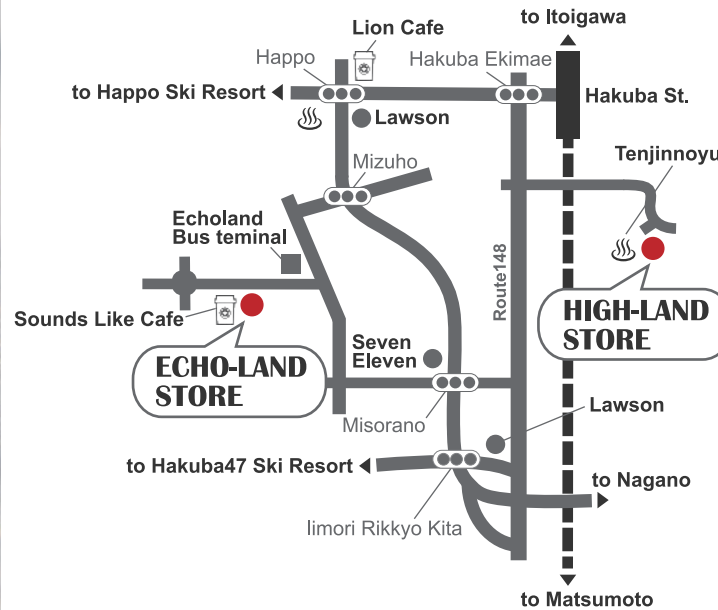

## Good Location

Please feel free to call us

**+81 (0) 261 - 85 - 2056**

rainbow@rentalhakuba.com

お気軽にお問い合わせください

**ECHO-LAND STORE 8:00am - 5:00pm**

399-9301 長野県北安曇郡白馬村北城 3020-567

3020-567 Echoland, Hakuba Nagano 399-9301 Japan